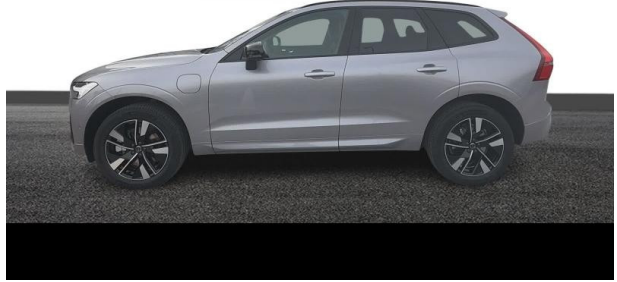

Volvo Toulon

VOLVO XC60 T6 Hybride Rechargeable 350ch Plus Style Dark Geartronic 8 AWD d'occasion

Volvo Selekt
Occasions Certifiées

Volvo Selekt
Occasions Certifiées

Occasion

VOLVO XC60

T6 Hybride Rechargeable 350ch Plus Style Dark Geartronic 8 AWD

Énergie : Hybride

Boîte de vitesse : Automatique

Carrosserie : Tout Terrain

Nombre de portes : 5 portes

Année : 2026

Puissance fiscale : 15 CV

Couleur : Argent Magnétique Métallisé

Garantie : VOLVO SELEKT 24 mois 24 mois