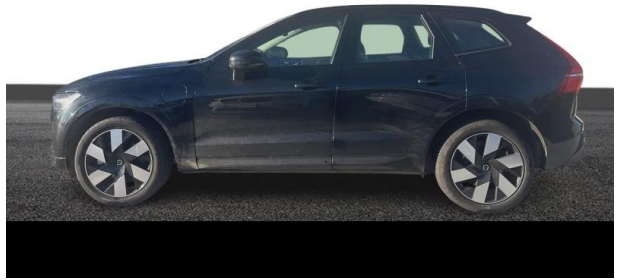

Volvo Toulon

VOLVO XC60 T6 AWD 253 + 145ch Ultra Style Dark Geartronic d'occasion

VOLVO SELEKT
Véhicules d'Occasion certifiés

VOLVO SELEKT
Véhicules d'Occasion certifiés

Occasion

VOLVO XC60

T6 AWD 253 + 145ch Ultra Style Dark Geartronic

Volvo Toulon

04 94 14 79 90

Prix :

56 900 €

Un crédit vous engage et doit être remboursé. Vérifiez vos capacités de remboursement avant de vous engager.

Caractéristiques du véhicule

- Kilométrage : 22 238 km
- Puissance réelle : 253 ch
- Énergie : Hybride
- Boîte de vitesse : Automatique
- Carrosserie : Tout Terrain
- Nombre de portes : 5 portes
- Année : 2024
- Puissance fiscale : 15 CV
- Couleur : Noir Onyx Métallisé
- Garantie : VOLVO SELEKT 24 mois 24 mois