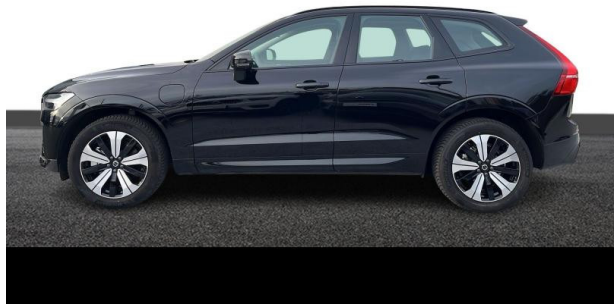

Volvo Toulon

# VOLVO XC60 T6 AWD 253 + 145ch Plus Style Dark Geartronic d'occasion

**VOLVO SELEKT**  
Véhicules d'Occasion certifiés

**VOLVO SELEKT**  
Véhicules d'Occasion certifiés

Occasion

## VOLVO XC60

T6 AWD 253 + 145ch Plus Style Dark Geartronic

Volvo Toulon

04 94 14 79 90

Prix :

57 700 €

Un crédit vous engage et doit être remboursé. Vérifiez vos capacités de remboursement avant de vous engager.

## Caractéristiques du véhicule

- Kilométrage : 28 814 km
- Puissance réelle : 253 ch
- Énergie : Hybride
- Boîte de vitesse : Automatique
- Carrosserie : Tout Terrain
- Nombre de portes : 5 portes
- Année : 2024
- Puissance fiscale : 15 CV
- Couleur : Noir Onyx Métallisé
- Garantie : VOLVO SELEKT 24 mois 24 mois