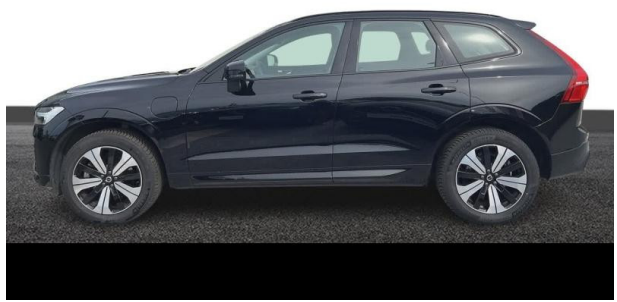

Volvo Toulon

VOLVO XC60 T6 350 cv (253 + 145 ch) Plus Style Dark d'occasion

VOLVO SELEKT
Véhicules d'Occasion certifiés

VOLVO SELEKT
Véhicules d'Occasion certifiés

Occasion

VOLVO XC60

T6 350 cv (253 + 145 ch) Plus Style Dark

Énergie : Hybride

Boîte de vitesse : Automatique

Carrosserie : Tout Terrain

Nombre de portes : 5 portes

Année : 2024

Puissance fiscale : 15 CV

Couleur : Noir Onyx Métallisé

Garantie : VOLVO SELEKT 24 mois 24 mois

des portes, Vitres arrière électriques, Vitres avant électriques, Vitres teintées, Volant cuir, Volant multifonction, Volant réglable en profondeur et hauteur, Volume automatique de la radio

Volvo Toulon