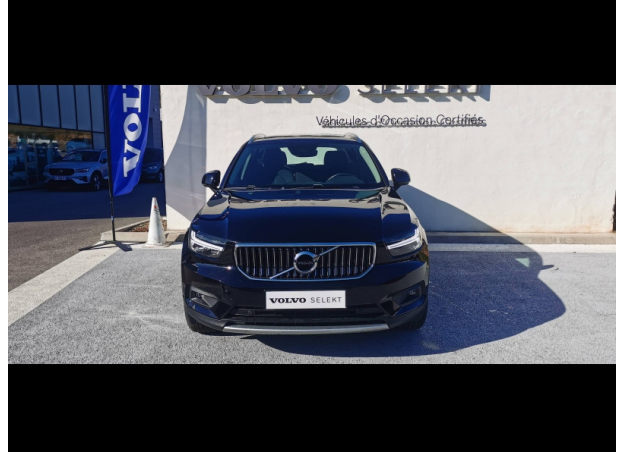

Volvo Toulon

VOLVO XC40 T5 Recharge 180 + 82ch Business DCT 7 d'occasion

Occasion

VOLVO XC40

T5 Recharge 180 + 82ch Business DCT 7

Volvo Toulon

04 94 14 79 90

Prix :

36 200 €

Un crédit vous engage et doit être remboursé. Vérifiez vos capacités de remboursement avant de vous engager.

Caractéristiques du véhicule

- Kilométrage : 48 903 km
- Puissance réelle : 180 ch
- Énergie : Hybride
- Boîte de vitesse : Automatique
- Carrosserie : Tout Terrain
- Nombre de portes : 5 portes
- Année : 2020
- Puissance fiscale : 10 CV
- Couleur : Noir Onyx
- Garantie : 24 mois pièces et main d'oeuvre
24 mois