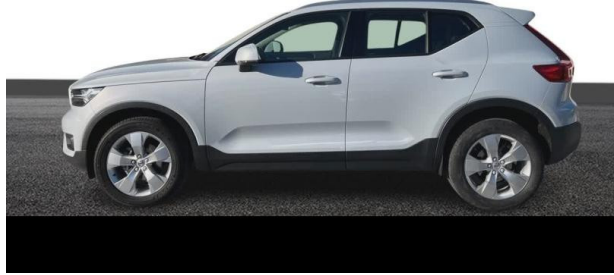

Volvo Toulon

VOLVO XC40 T2 129ch Business Geartronic 8 d'occasion

VOLVO SELEKT
Véhicules d'Occasion certifiés

VOLVO SELEKT
Véhicules d'Occasion certifiés

Occasion

VOLVO XC40

T2 129ch Business Geartronic 8

Volvo Toulon

04 94 14 79 90

Prix :

25 900 €

Un crédit vous engage et doit être remboursé. Vérifiez vos capacités de remboursement avant de vous engager.

Caractéristiques du véhicule

- Kilométrage : 34 334 km
- Puissance réelle : 129 ch
- Énergie : Essence
- Boîte de vitesse : Automatique
- Carrosserie : Tout Terrain
- Nombre de portes : 5 portes
- Année : 2020
- Puissance fiscale : 7 CV
- Couleur : Gris Glacier
- Garantie : VOLVO SELEKT 12 mois 12 mois