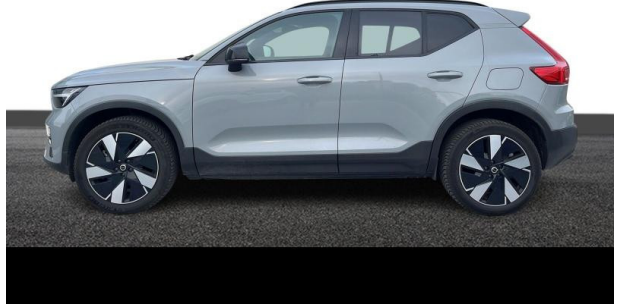

Volvo Toulon

VOLVO XC40 Recharge 238ch Essential d'occasion

VOLVO SELEKT
Véhicules d'Occasion certifiés

VOLVO SELEKT
Véhicules d'Occasion certifiés

Occasion

VOLVO XC40

Recharge 238ch Essential

Volvo Toulon

04 94 14 79 90

Prix :

42 500 €

Un crédit vous engage et doit être remboursé. Vérifiez vos capacités de remboursement avant de vous engager.

Caractéristiques du véhicule

- Kilométrage : 3 038 km
- Puissance réelle : 238 ch
- Énergie : Electrique
- Boîte de vitesse : Automatique
- Carrosserie : Tout Terrain
- Nombre de portes : 5 portes
- Année : 2024
- Puissance fiscale : 9 CV
- Couleur : Gris Brume métallisé
- Garantie : VOLVO SELEKT 24 mois 24 mois