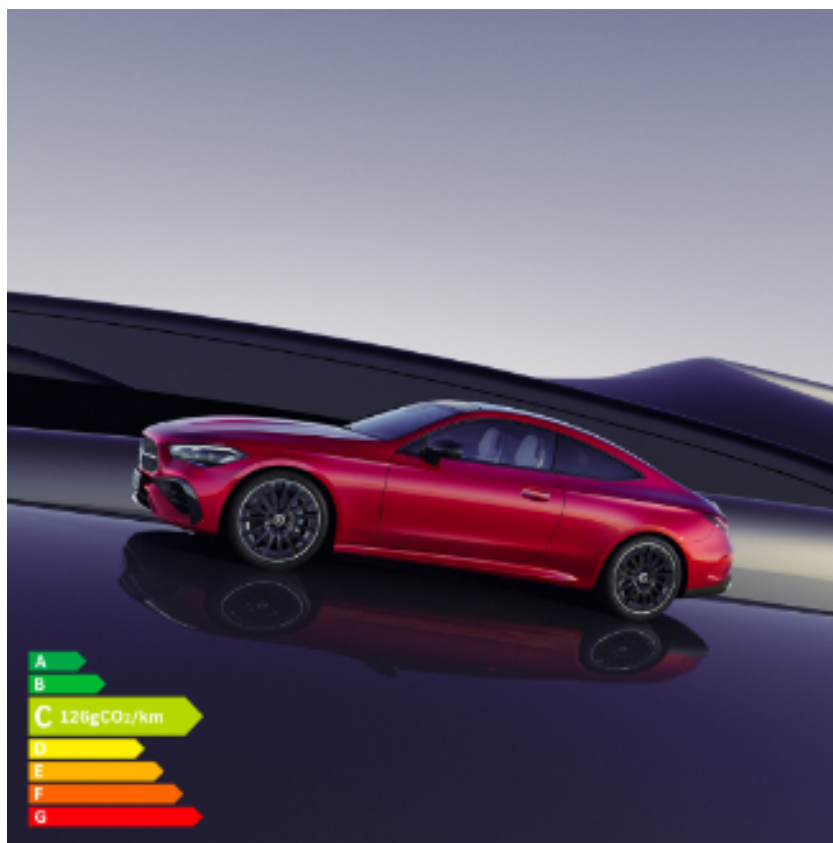

Volvo Toulon

Nouveau Mercedes CLE Coupé

Le 7 mai 2024 - Nouveauté

Découvrez le nouveau Mercedes CLE coupé, l'essence même de la sportivité Mercedes-Benz dans un design élégant.

Sécurité, confort et technologie de pointe sont les mots clés du nouveau modèle !

Personnalisez son intérieur, ajustez les éclairages d'ambiance comme vous le souhaitez parmi 64 couleurs disponibles.

Profitez de 4 places pour un confort maximal et d'une capacité de chargement de 420L.

Disponible en motorisation Hybride Rechargeable et Thermique. Essayez le dès maintenant > [En savoir plus](#)

PS : En option, profitez de la fonction massage à 7 zones.

Pour les trajets courts, privilégiez la marche ou le vélo #SeDéplacerMoinsPolluer